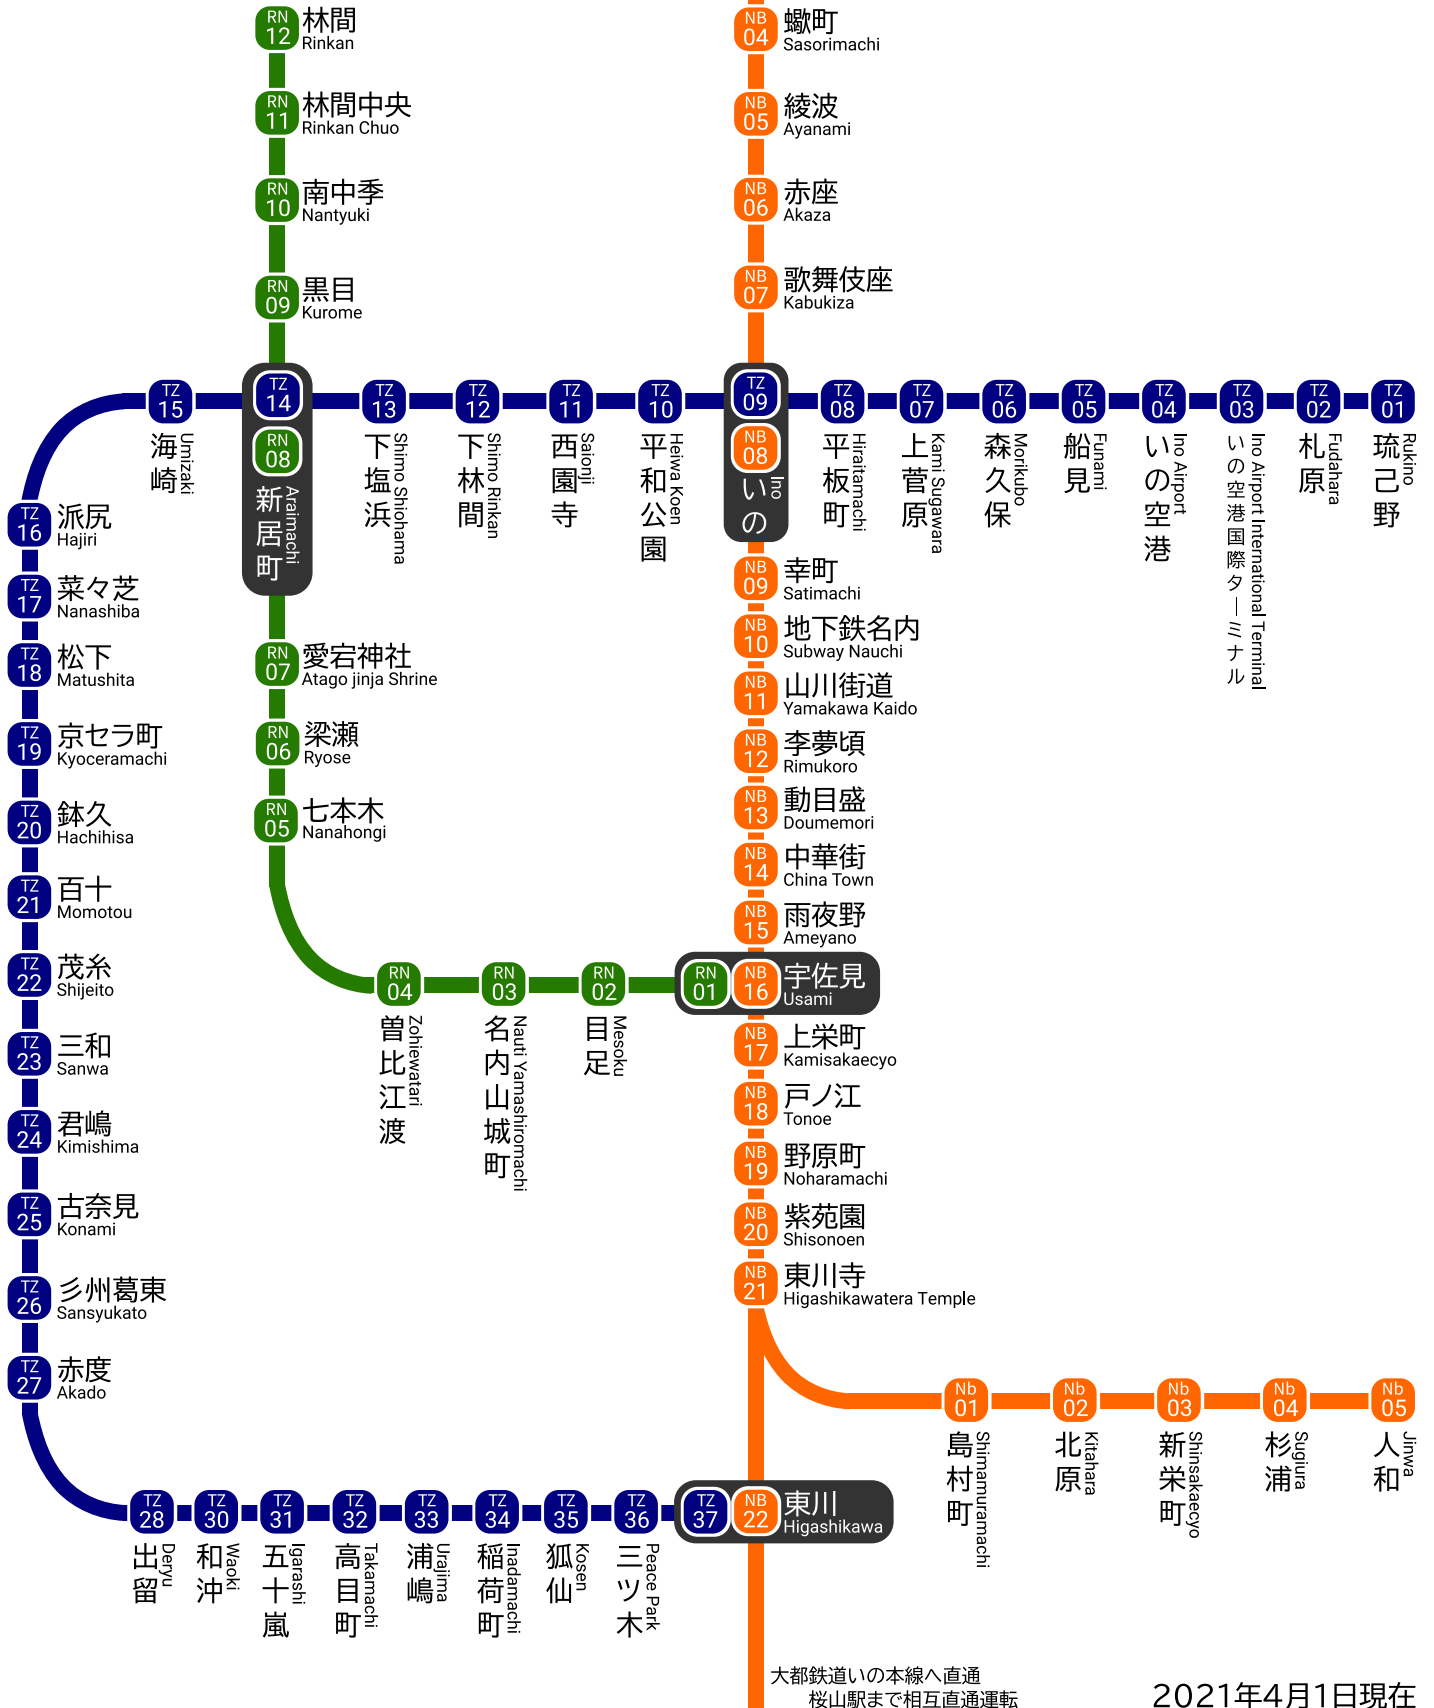

路線案内図 ROUTE MAP

NB 南北線
Nanboku Line

TZ 東西線
Tozai Line

RC 林間新都市線
Rinkan New Urban Line

大都鉄道いの本線へ直通
渋谷駅まで相互直通運転

大都鉄道いの本線へ直通
桜山駅まで相互直通運転

2021年4月1日現在