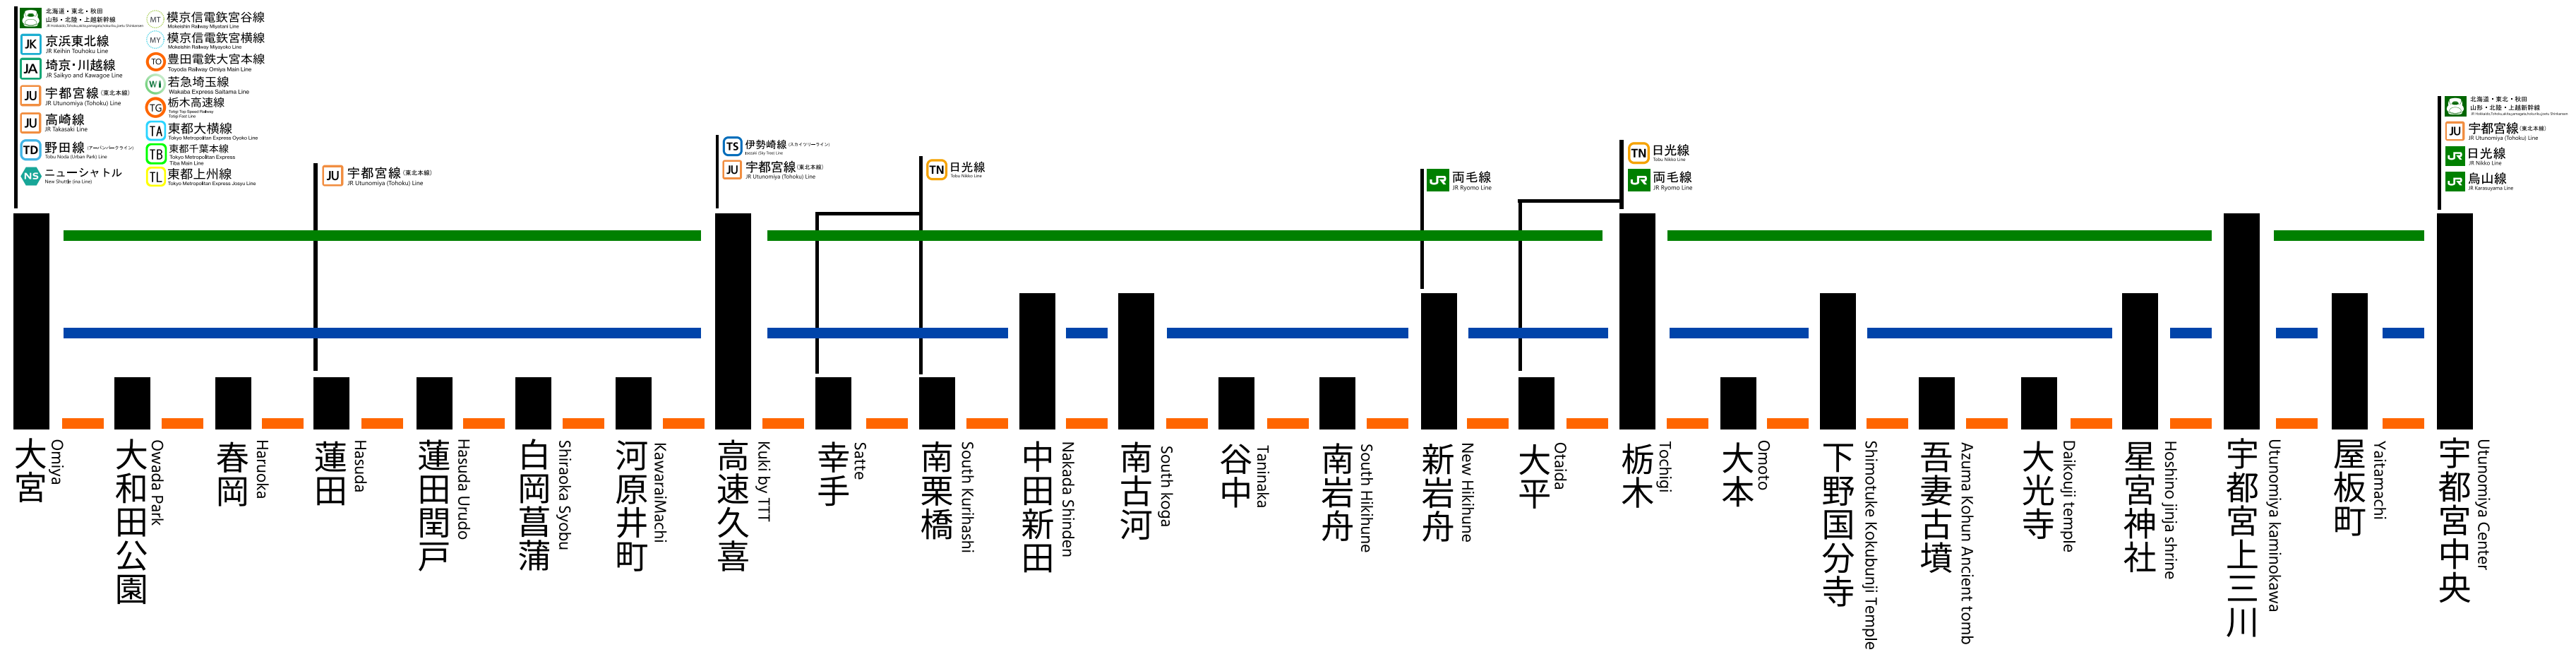

路線/種別 ご案内図

TG 栃木高速線 Tochigi Fast Line Route Map

2020年4月1日現在

特急
Limited Express

急行
Express

普通
Local

栃木高速鉄道
Tochigi Top Speed Railways